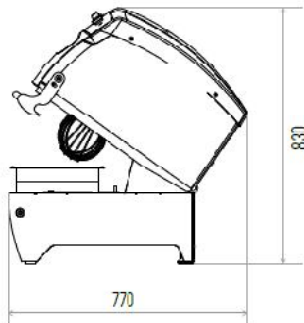

TABELLA TECNICA E DIMENSIONI

Technical data and dimensions · Données techniques et dimensions · Datos técnicos y dimensiones · Технические данные и размеры

Capacità Vasca · Bowl Capacity · Capacité Cuve · Capacidad de la Cuba · Емкость Бака	10 Lt.
Peso Netto · Net Weight · Poids Net · Peso Neto · Чистый вес	70 Kg
Potenza · Power · Puissance · Potencia · Мощность	0,55 Kw
Numero giri dell'utensile per minuto · Number of revolutions per minute of mixing tool · Nombre de tours par minute de l'outil · Número de revoluciones al minuto de la pala mezcladora · Число оборотов инструмента смешивания в минуту	MIN. 40 (30) MAX 160 (405)