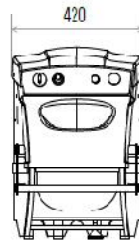

TABELLA TECNICA E DIMENSIONI

Technical data and dimensions · Données techniques et dimensions · Datos técnicos y dimensiones · Технические данные и размеры

Capacità Vasca · Bowl Capacity · Capacité Cuve · Capacidad de la Cuba · Емкость Бака	10 Lt.
Peso Netto · Net Weight · Poids Net · Peso Neto · Чистый вес	70 Kg
Potenza · Power · Puissance · Potencia · Мощность	0,55 Kw
Numero giri dell'utensile per minuto · Number of revolutions per minute of mixing tool · Nombre de tours par minute de l'outil · Número de revoluciones al minuto de la pala mezcladora · Число оборотов инструмента смешивания в минуту	MIN. 40 (30) MAX 160 (405)