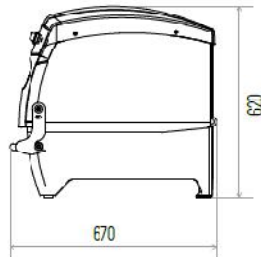

TABELLA TECNICA E DIMENSIONI

Technical data and dimensions · Données techniques et dimensions · Datos técnicos y dimensiones · Технические данные и размеры

Capacità Vasca · Bowl Capacity · Capacité Cuve · Capacidad de la Cuba · Емкость Бака	10 Lt.
Peso Netto · Net Weight · Poids Net · Peso Neto · Чистый вес	70 Kg
Potenza · Power · Puissance · Potencia · Мощность	0,55 Kw
Numero giri dell'utensile per minuto · Number of revolutions per minute of mixing tool · Nombre de tours par minute de l'outil · Número de revoluciones al minuto de la pala mezcladora · Число оборотов инструмента смешивания в минуту	MIN. 40 (30) MAX 160 (405)